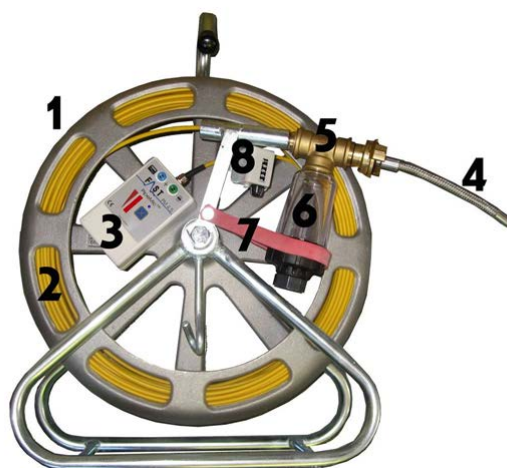

Преимущества:

- Работа на трубах любого из
материала

- обнаружение местоположения утечек с максимальной точностью;

- отсутствие помех от окружающего шума;

- счетчик метража;

- быстрое получение результатов;

- простота в эксплуатации;

- передача данных для приемников / наушников через Bluetooth;

- комплексное дезинфицирующее средство в специальном баке.

Стандартная поставка:

1. Алюминиевая катушка с рамой

2. Стекловолоконный кабель

3. Передатчик Bluetooth, индикатор
уровня / напряжения, 9-миллиметровые
соединения,

Многофункциональный пульт, отсек
батарей 9v

4. Гибкая головка зонда

5. Устойчивый к давлению замок

6. Дезинфицирующий резервуар

7. Транспортный замок

8. Механический датчик метража

- Bluetooth наушники;

- инструкция по эксплуатации