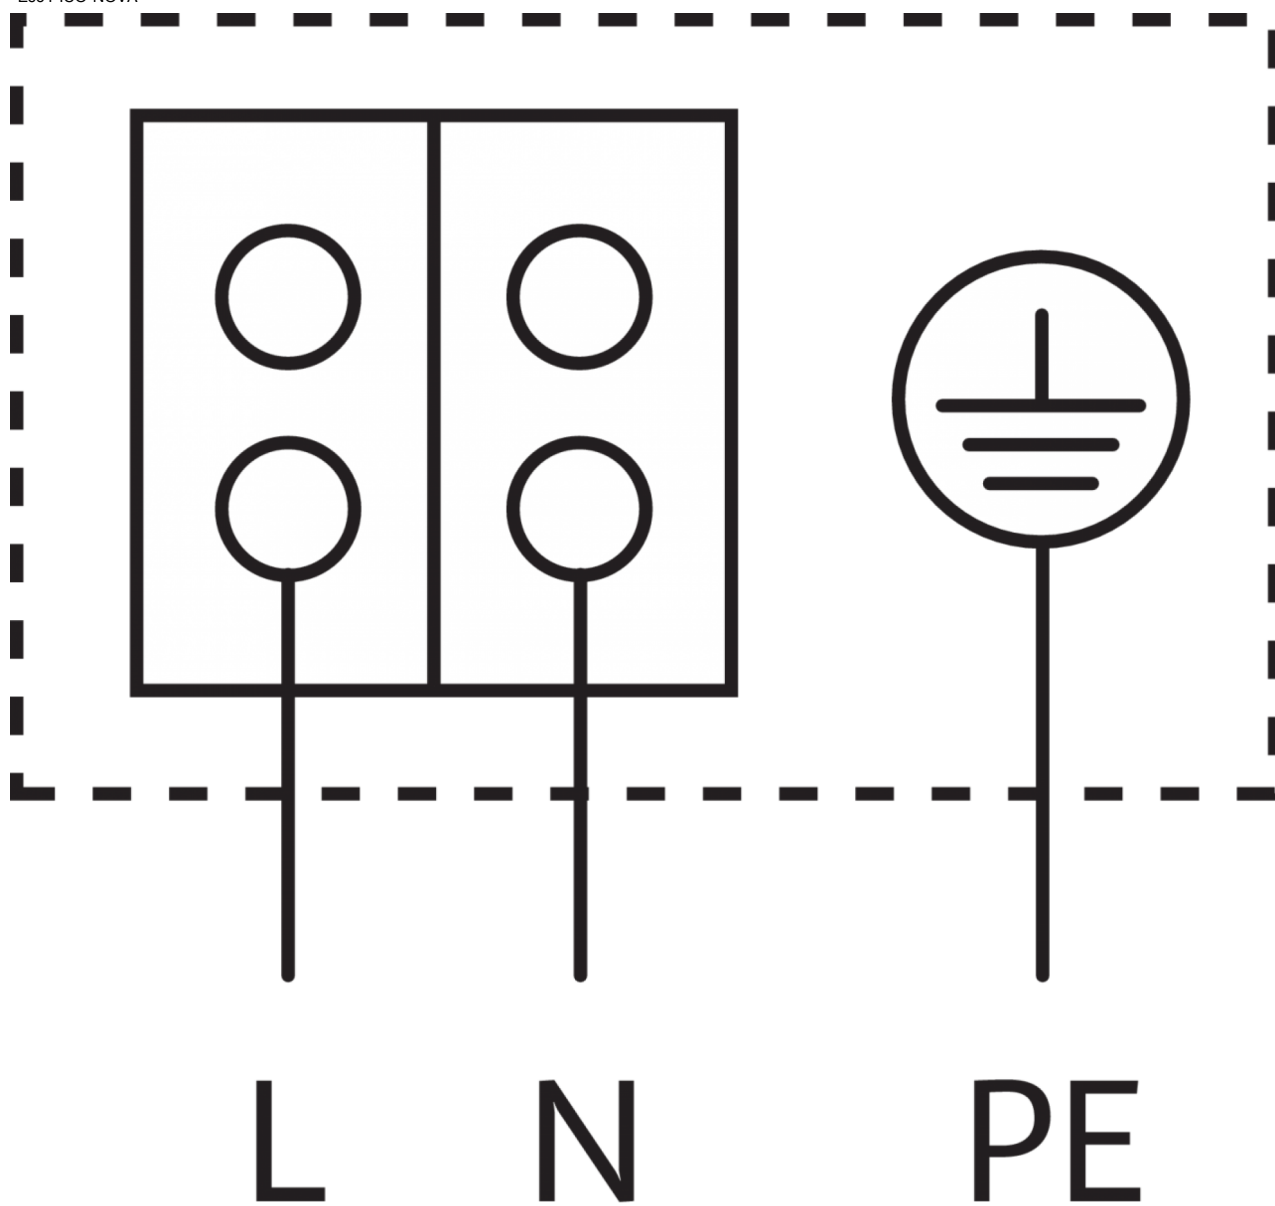

Характеристики: Yonos PICO 25/1-6-130

Yonos PICO 15/1-6, 25/1-6, 30/1-6, Δp -c (constant)

Схема подключения: Yonos PICO 25/1-6-130

Eco PICO-NOVA

Устойчивый к токам блокировки электродвигатель

Однофазный электродвигатель (EM), 2-полюсный - 1~230 В, 50 Гц