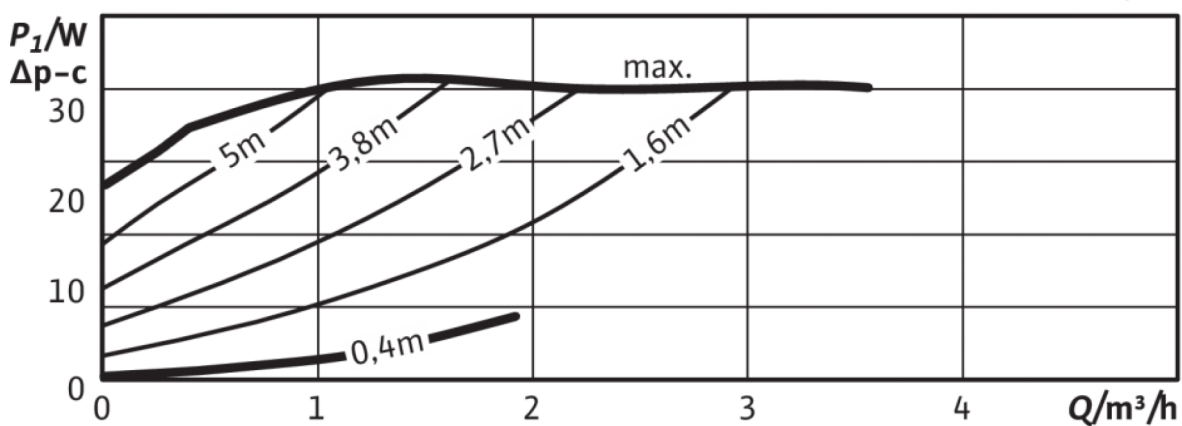

Характеристики: Yonos PICO 25/1-6-130

Yonos PICO 15/1-6, 25/1-6, 30/1-6, $\Delta p-v$ (variable)

Yonos PICO 15/1-6, 25/1-6, 30/1-6, $\Delta p-c$ (constant)