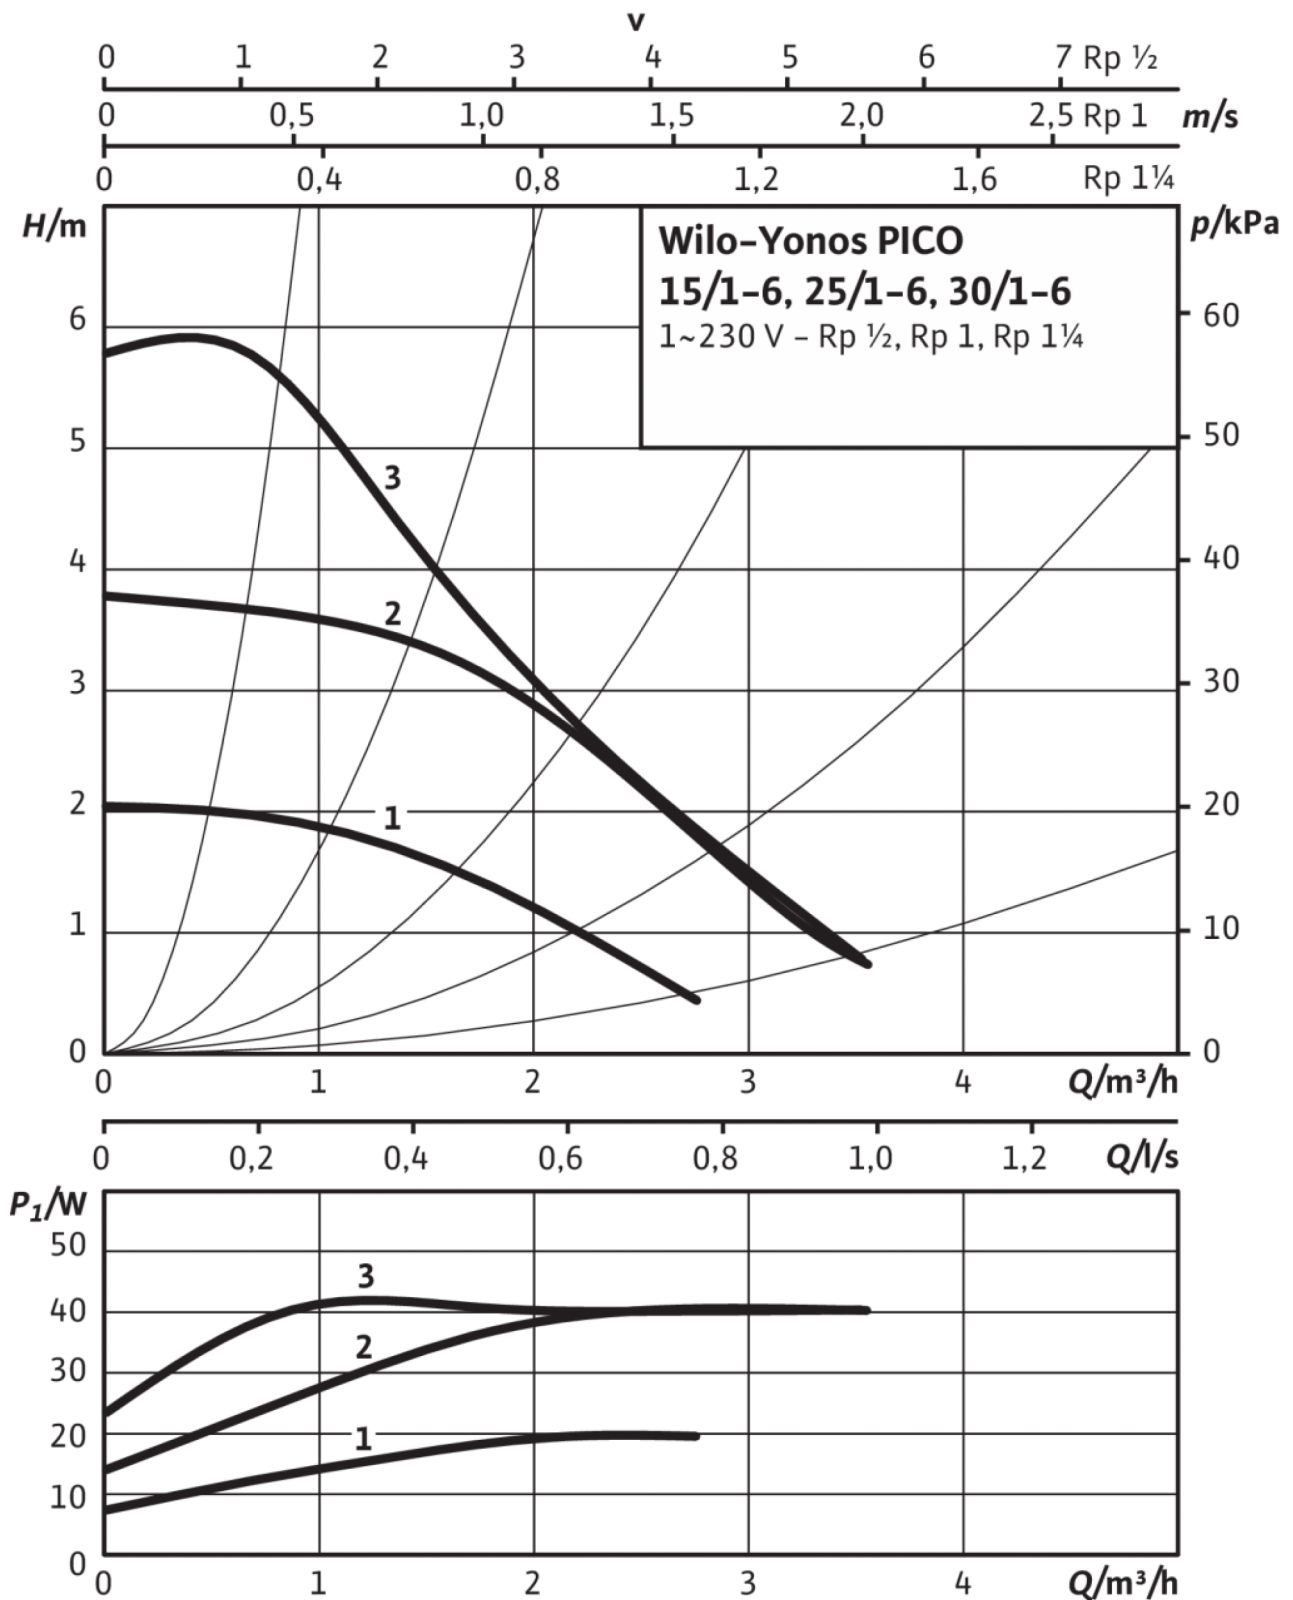

Характеристики: Yonos PICO 25/1-6-130

Yonos PICO 15/1-6, 25/1-6, 30/1-6, Δp -c (constant)