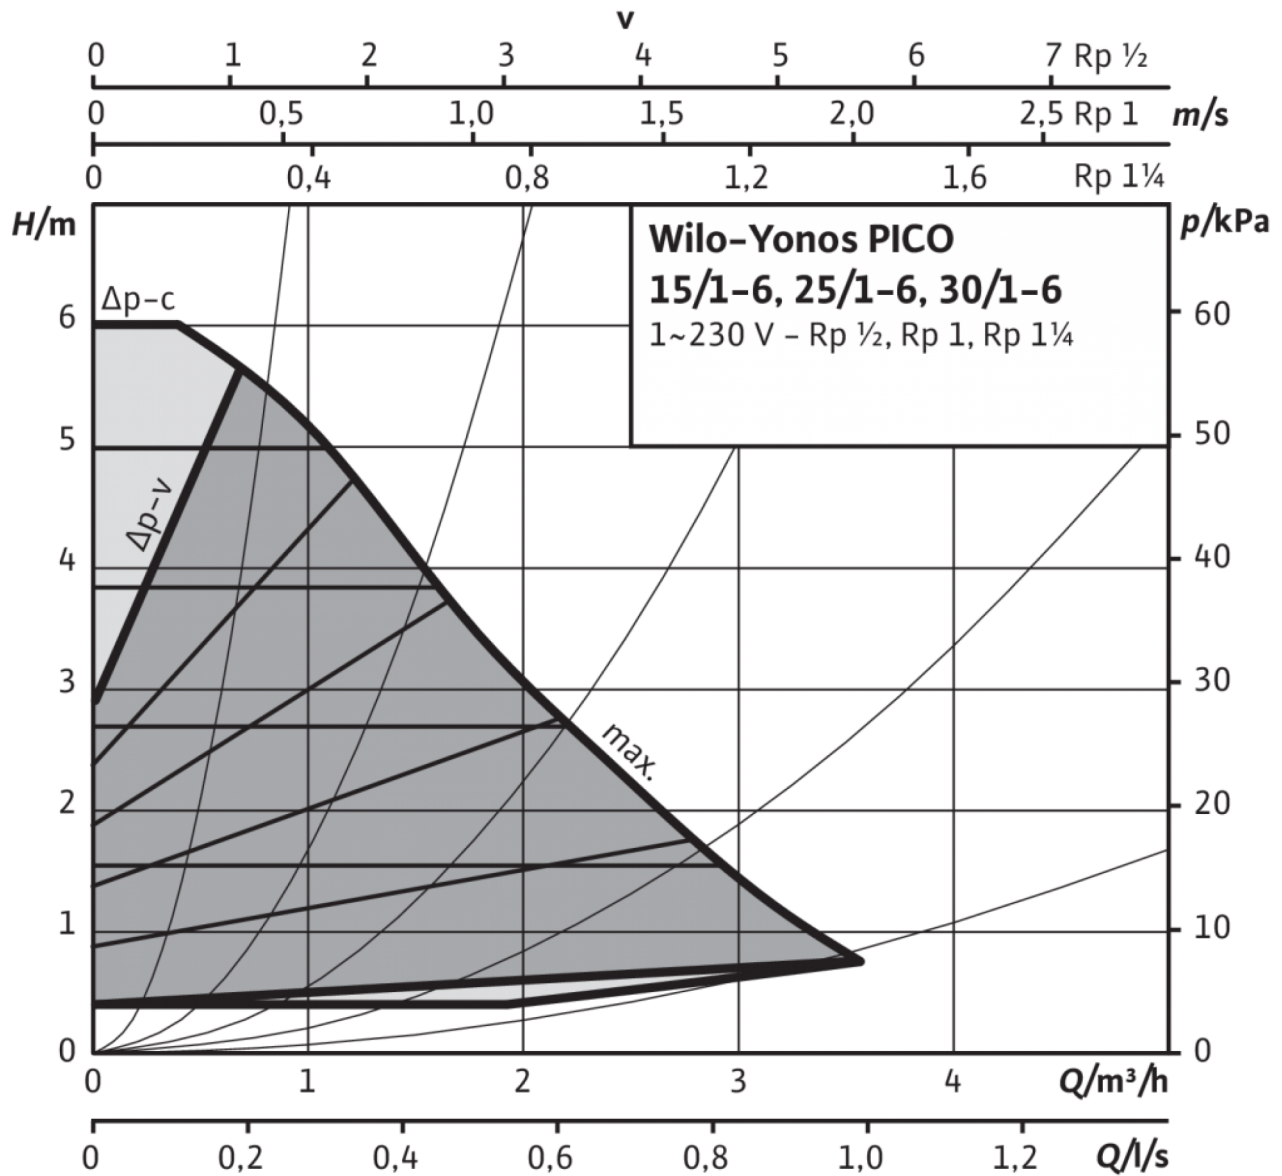

Материалы

Материал подшипника	Total carbon
Рабочее колесо	PP-GF40
Корпус насоса	5.1300, EN-GJL-200
Вал	1.4122, X39CrMo17-1

Данные об изделии

Максимальное рабочее давление	10 bar
Макс. температура окружающей среды	40 °C
Температура окружающей среды мин.	-10 °C
Макс. температура перекачиваемой жидкости	95 °C
Мин. температура перекачиваемой жидкости	-10 °C

Установочные размеры

Присоединение к трубопроводу с напорной стороны	G 1½
Присоединение к трубопроводу на стороне всасывания	G 1½
Монтажная длина	130 mm

Информация о размещении заказа

Изделие	Wilo
Обозначение изделия	Yonos PICO 25/1-6-130
Описание	4215516
Масса нетто прибл.	2 kg

Размеры и габаритные чертежи: Yonos PICO 25/1-6-130

4215516_ConGraph_yonos_pico_row_130_dim_01_1708

Характеристики: Yonos PICO 25/1-6-130

Yonos PICO 15/1-6, 25/1-6, 30/1-6, $\Delta p-v$ (variable)

Yonos PICO 15/1-6, 25/1-6, 30/1-6, $\Delta p-c$ (constant)