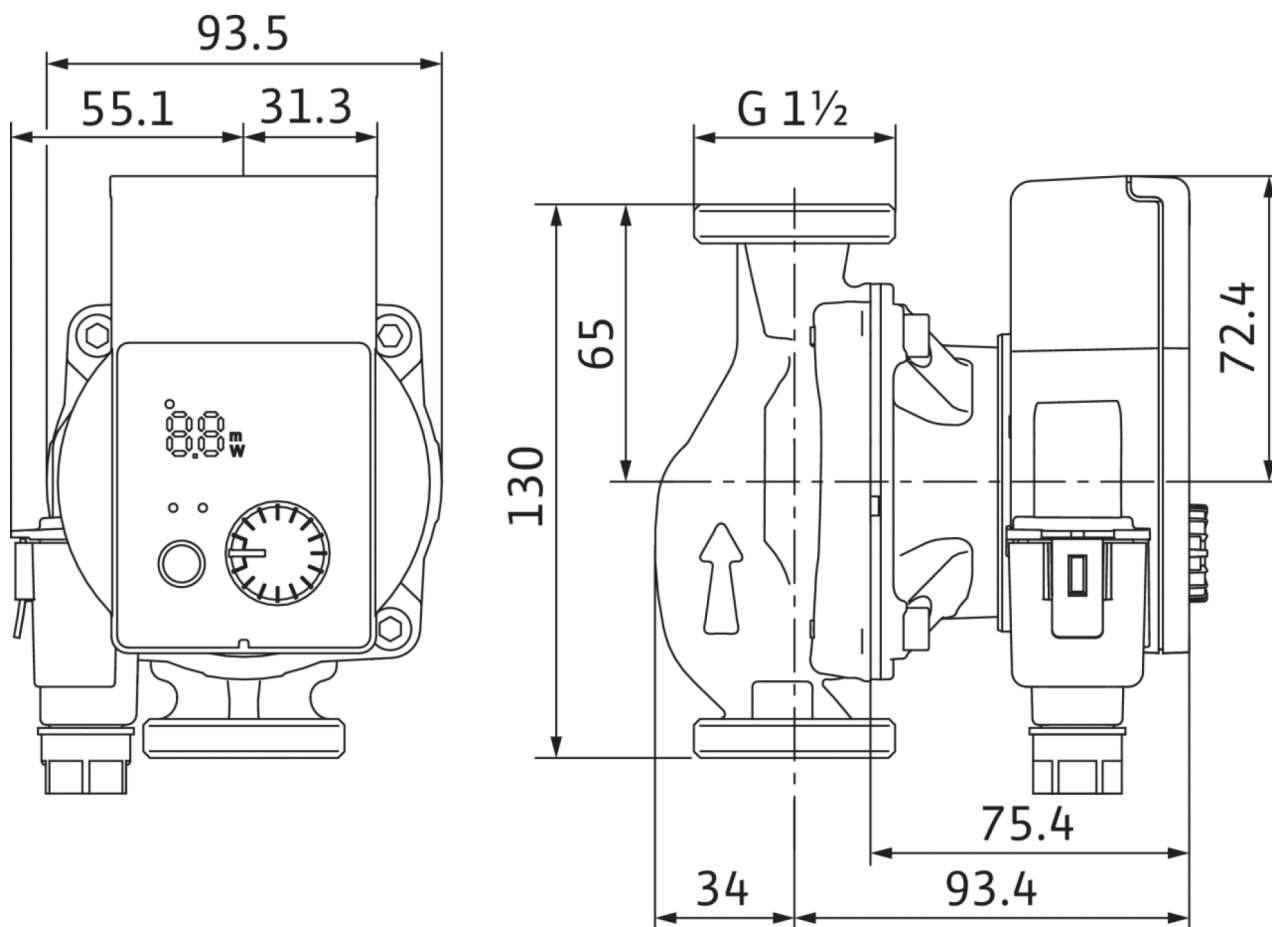

Материалы

Материал подшипника	Total carbon
Рабочее колесо	PP-GF40
Корпус насоса	5.1300, EN-GJL-200
Вал	1.4122, X39CrMo17-1

Данные об изделии

Максимальное рабочее давление	10 bar
Макс. температура окружающей среды	40 °C
Температура окружающей среды мин.	-10 °C
Макс. температура перекачиваемой жидкости	95 °C
Мин. температура перекачиваемой жидкости	-10 °C

Установочные размеры

Присоединение к трубопроводу с напорной стороны	G 1½
Присоединение к трубопроводу на стороне всасывания	G 1½
Монтажная длина	130 mm

Информация о размещении заказа

Изделие	Wilo
Обозначение изделия	Yonos PICO 25/1-6-130
Описание	4215516
Масса нетто прибл.	2 kg

Размеры и габаритные чертежи: Yonos PICO 25/1-6-130

4215516_ConGraph_yonos_pico_row_130_dim_01_1708

Характеристики: Yonos PICO 25/1-6-130

Yonos PICO 15/1-6, 25/1-6, 30/1-6, $\Delta p-v$ (variable)

Yonos PICO 15/1-6, 25/1-6, 30/1-6, $\Delta p-c$ (constant)

Данные для заказа: Yonos PICO 25/1-6-130

Изделие	Wilo
Обозначение изделия	Yonos PICO 25/1-6-130
Номер EAN	4048482758480
Описание	4215516
Масса брутто пригл.	1.9 kg
Масса нетто пригл.	2 kg
Общая длина	138.0 mm
Высота без упаковки	102 mm
Цвет	Зеленый
Свойства упаковки	Упаковка для продажи
Вид упаковки	Коробка
Количество на один слой	24
Ширина без упаковки	131.0 mm
Минимальный объем заказа	1
Количество на палету	198