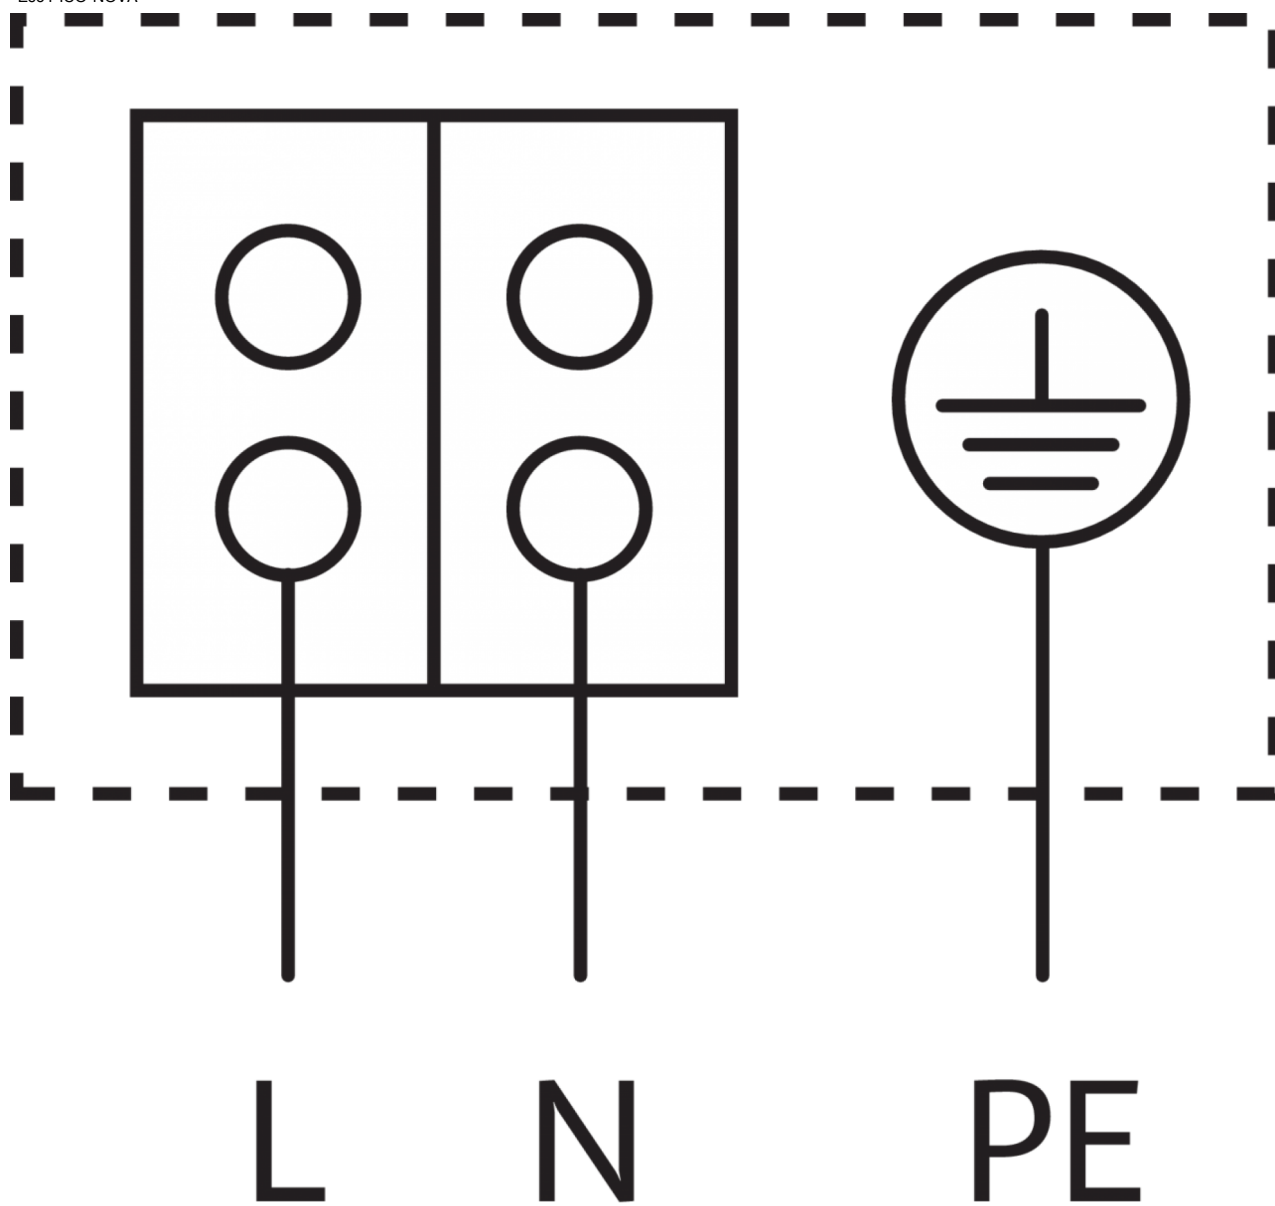

Характеристики: Yonos PICO 15/1-4

Yonos PICO 15/1-4, 25/1-4, 30/1-4, Δp -c (constant)

Схема подключения: Yonos PICO 15/1-4

Eco PICO-NOVA

Устойчивый к токам блокировки электродвигатель

Однофазный электродвигатель (EM), 2-полюсный - 1~230 В, 50 Гц