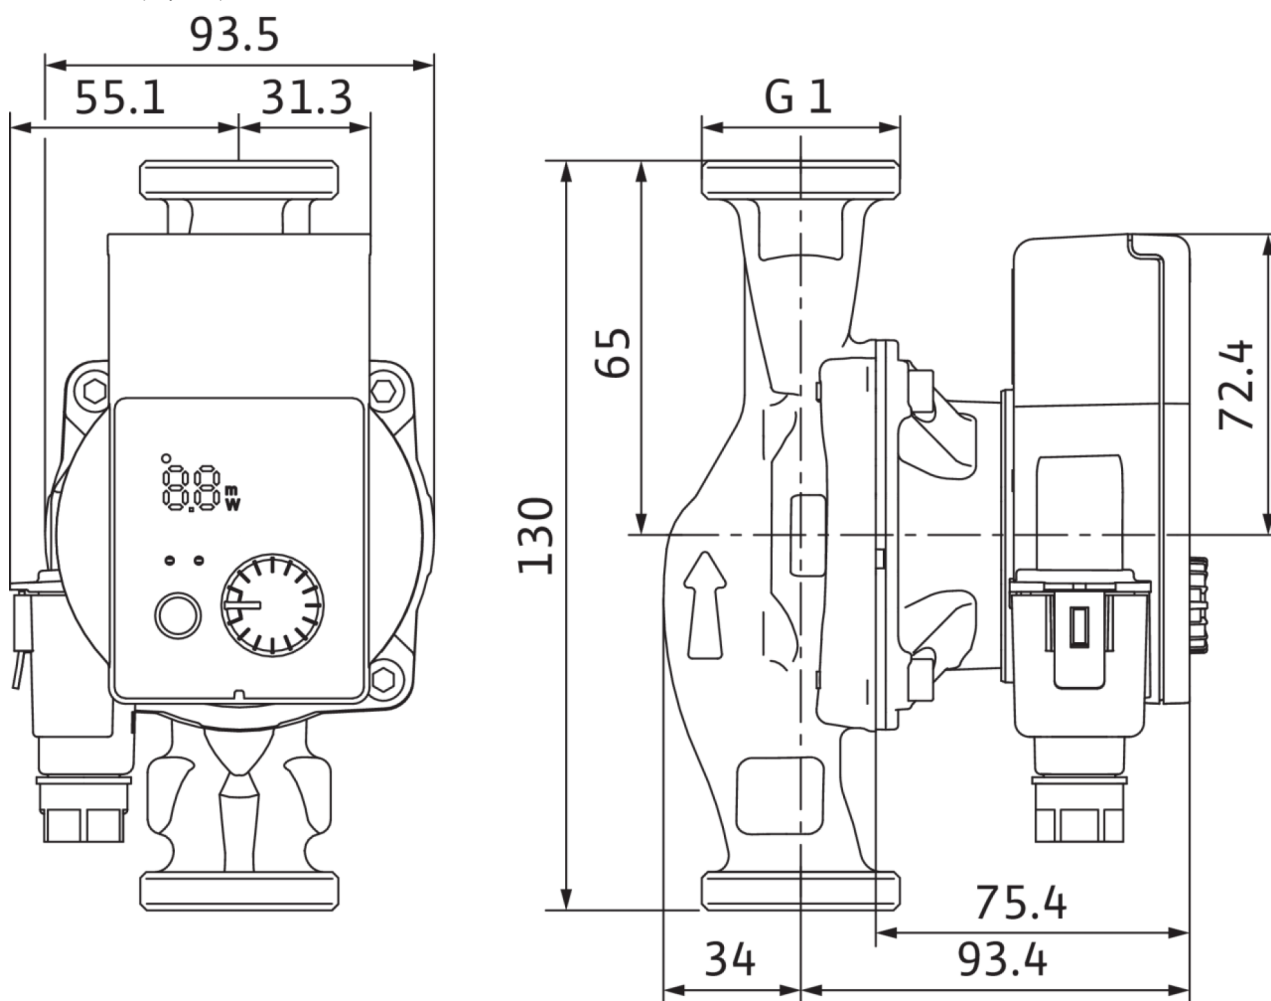

Материалы

Материал подшипника	Total carbon
Рабочее колесо	PP-GF40
Корпус насоса	5.1300, EN-GJL-200
Вал	1.4122, X39CrMo17-1

Данные об изделии

Максимальное рабочее давление	10 bar
Макс. температура окружающей среды	40 °C
Температура окружающей среды мин.	-10 °C
Макс. температура перекачиваемой жидкости	95 °C
Мин. температура перекачиваемой жидкости	-10 °C

Установочные размеры

Присоединение к трубопроводу с напорной стороны	G 1
Присоединение к трубопроводу на стороне всасывания	G 1
Монтажная длина	130 mm

Информация о размещении заказа

Изделие	Wilo
Обозначение изделия	Yonos PICO 15/1-4
Описание	4215511
Масса нетто прибл.	2 kg

Размеры и габаритные чертежи: Yonos PICO 15/1-4

4215511_ConGraph_yonos_pico_row_180_dim_01_1708

Характеристики: Yonos PICO 15/1-4

Yonos PICO 15/1-4, 25/1-4, 30/1-4, $\Delta p-v$ (variable)

Yonos PICO 15/1-4, 25/1-4, 30/1-4, $\Delta p-c$ (constant)

Данные для заказа: Yonos PICO 15/1-4

Изделие	Wilo
Обозначение изделия	Yonos PICO 15/1-4
Номер EAN	4048482758435
Описание	4215511
Масса брутто прибл.	1.8 kg
Масса нетто прибл.	2 kg
Общая длина	138.0 mm
Высота без упаковки	102 mm
Цвет	Зеленый
Свойства упаковки	Упаковка для продажи
Вид упаковки	Коробка
Количество на один слой	24
Ширина без упаковки	131.0 mm
Минимальный объем заказа	1
Количество на палету	198