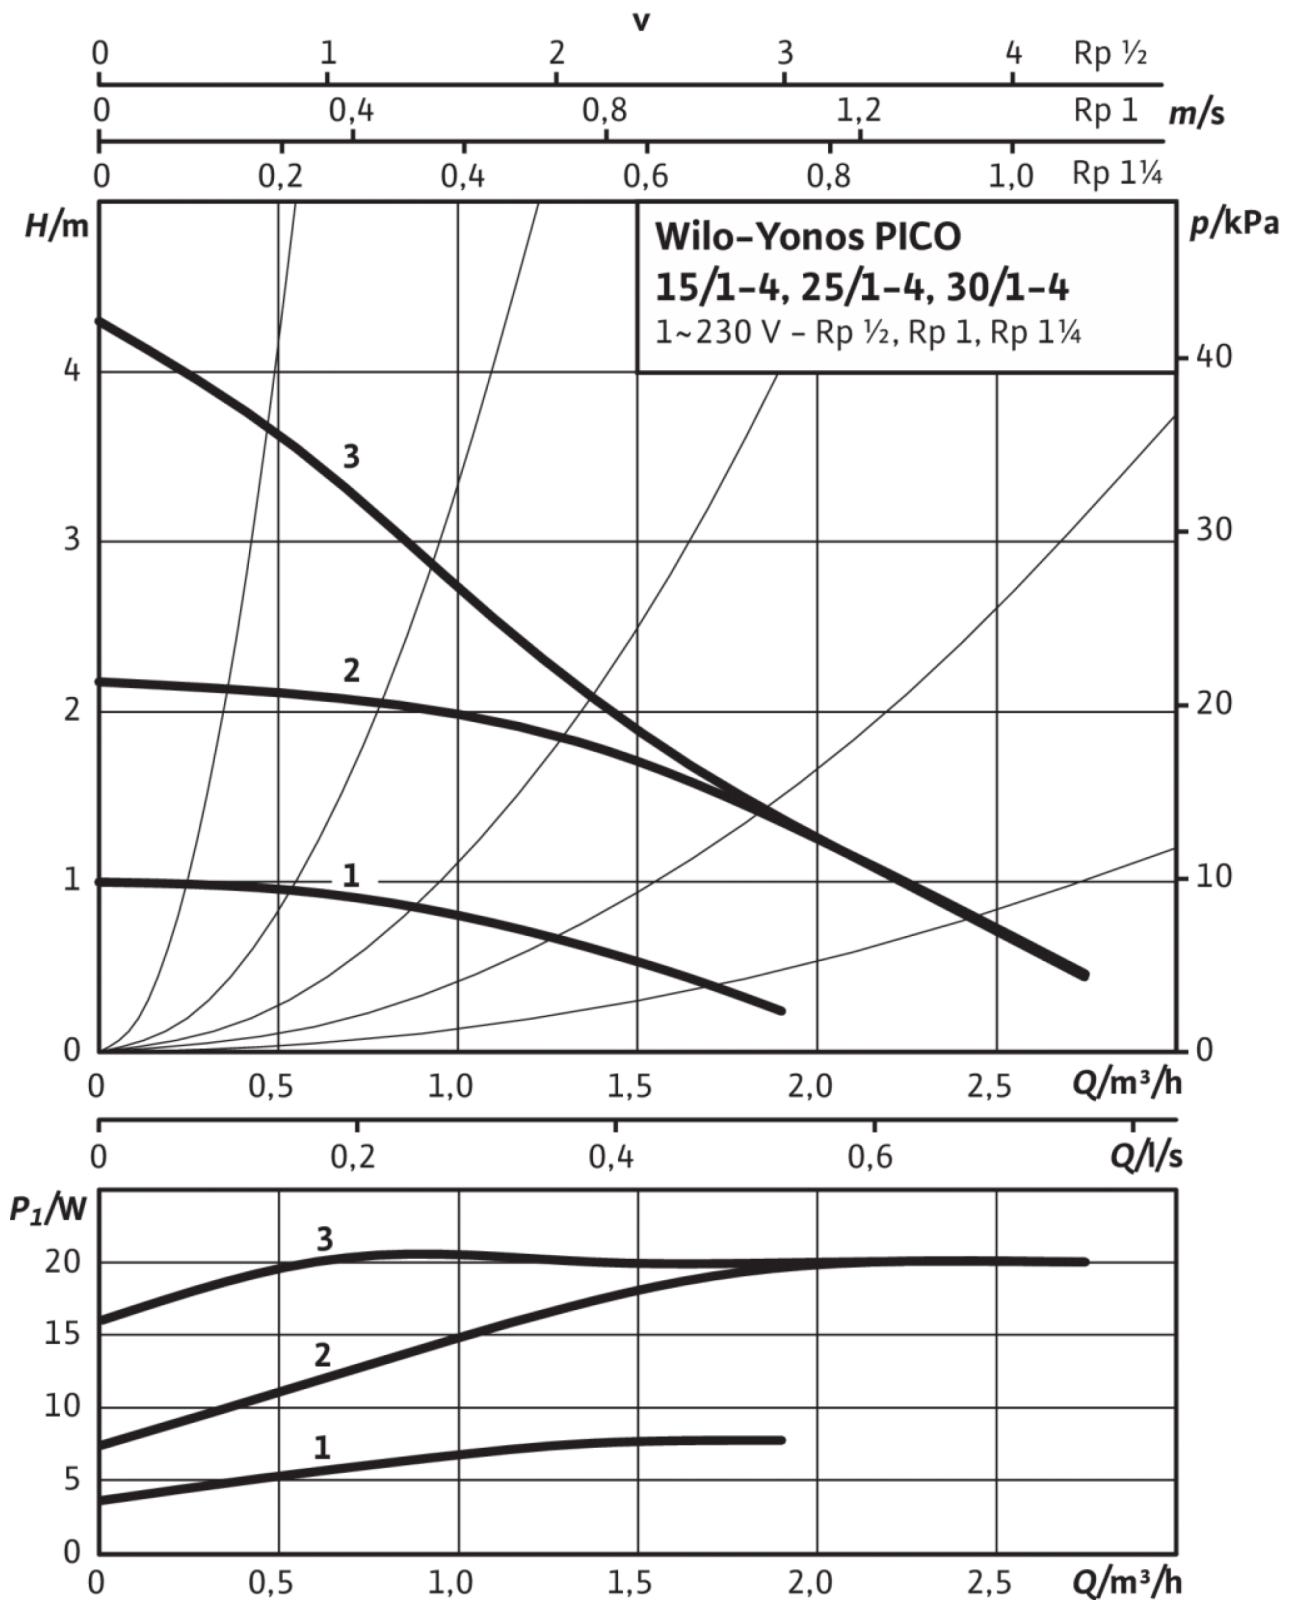

Характеристики: Yonos PICO 15/1-4

Yonos PICO 15/1-4, 25/1-4, 30/1-4, Δp -c (constant)