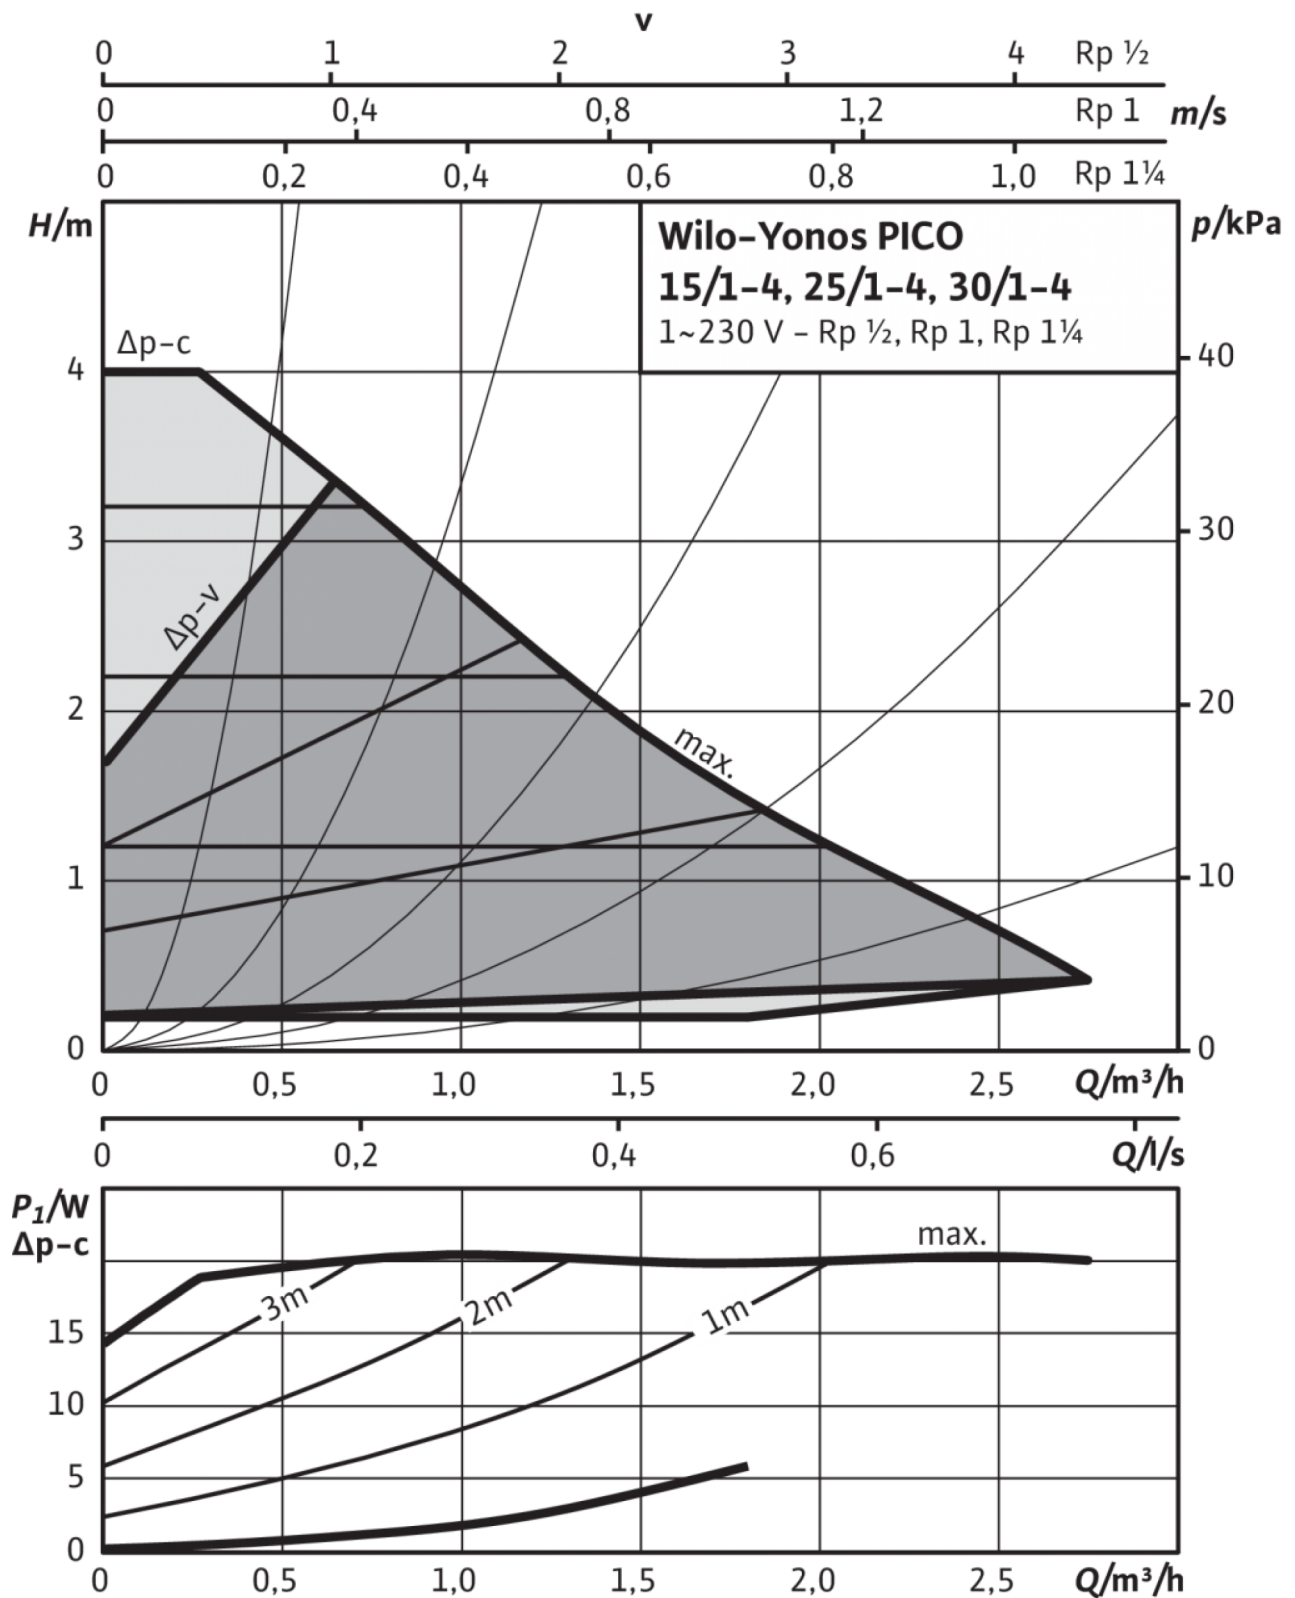

Характеристики: Yonos PICO 15/1-4

Yonos PICO 15/1-4, 25/1-4, 30/1-4, $\Delta p-v$ (variable)

Yonos PICO 15/1-4, 25/1-4, 30/1-4, $\Delta p-c$ (constant)