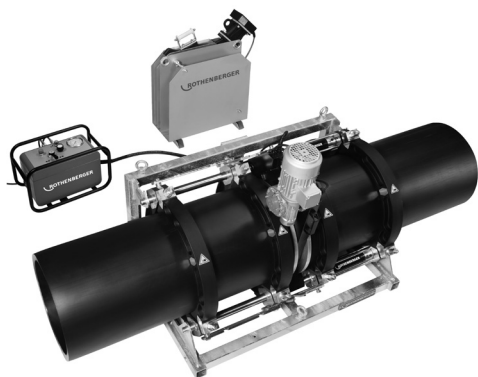

ROWELD P160-630/5-24B
Plus Professional

ROWELD P160-630/5-24B Plus Professional

Technische Daten

Technical data

Données techniques

Datos técnicos

Dati tecnici

Technische gegevens