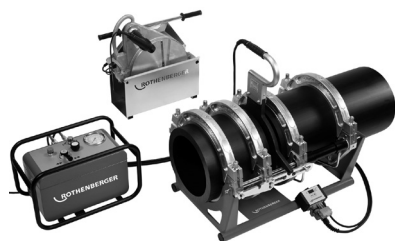

ROWELD P160-630/5-24B
Plus Professional

ROWELD P160-630/5-24B Plus Professional

Technische Daten

Technical data

Données techniques

Datos técnicos

Dati tecnici

Technische gegevens