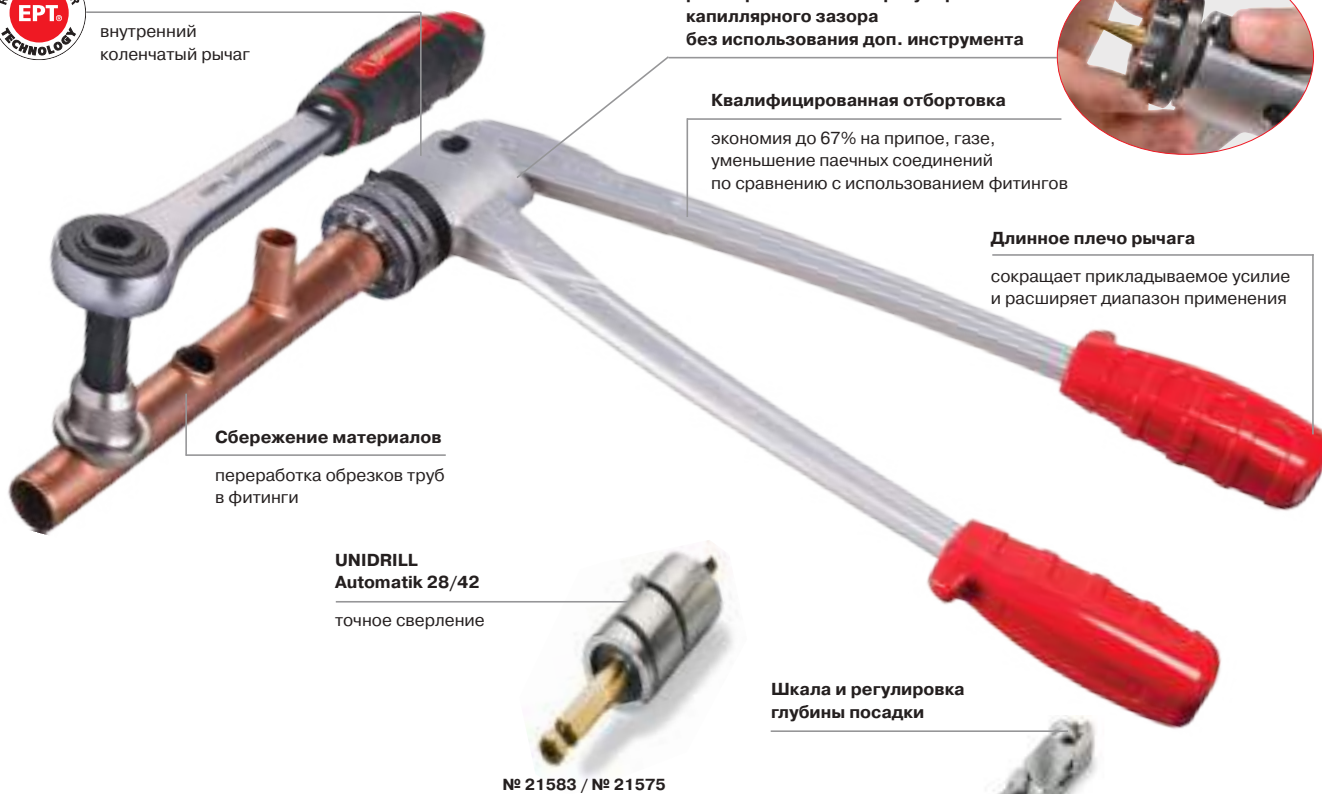

#### ПРЕИМУЩЕСТВА

- Точная регулировка капиллярного зазора без использования доп. инструмента.
- Расширенный рабочий диапазон, сокращённое прикладываемое усилие.
- До 67% экономия на припое и энергии по сравнению с пайкой фитингов.
- Точное сверление.
- Ресурсосбережение: переработка обрезков труб в фитинги.
- Изготовление надёжных соединений в соответствии с DVGW/ГОСТ.

4

Технология EPT

внутренний коленчатый рычаг

Максимально возможный размер расширения и точная регулировка капиллярного зазора без использования доп. инструмента